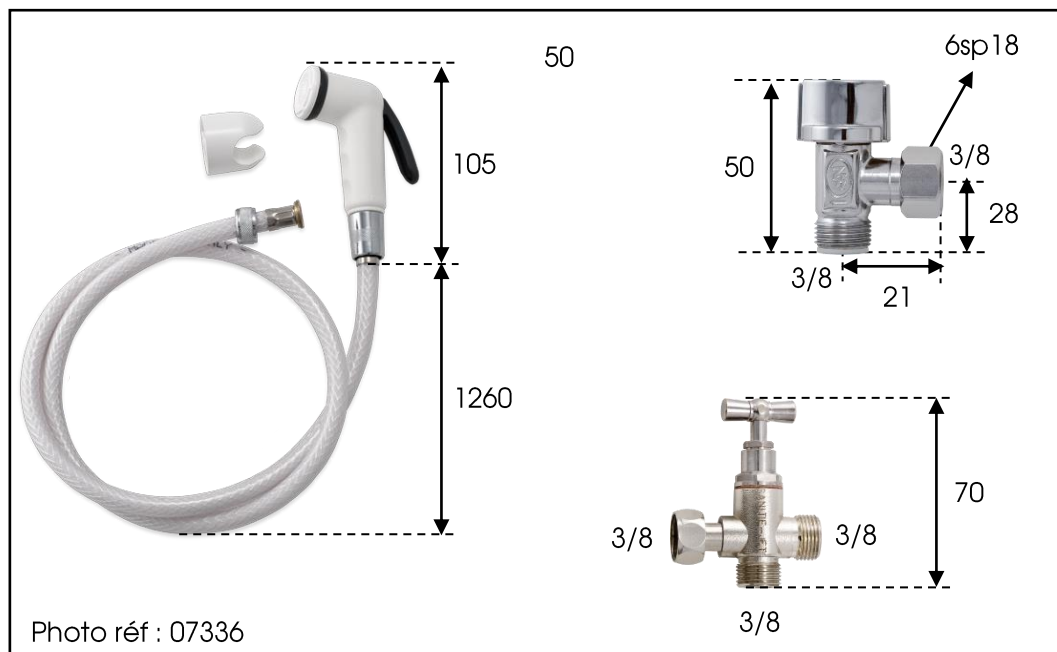

Fiche Technique Produit

/ Référence : 07336

/ Famille :
Sanitaire

/ Matière :
Laiton chromé
ABS

/ Désignation :

Pack Hygiène wc Sanitie-Jet® Eco :

- 1 douchette en ABS blanc + 1 support
- 1 robinet Sanitie-Jet® F3/8 - M3/8 - M3/8
- 1 robinet équerre NF ¼ tour
- 1 flexible ABS blanc 126 cm
- Joints

/ Réglementation :

Le laiton utilisé pour nos produits respecte les réglementations sanitaires en vigueur (Annexe I de l'arrêté du 25/06/2020 (A.C.S)).

/ Recommandations générales de mise en œuvre :

- Etanchéité par joint plat lorsque les portées sont prévues
- Serrage à la clé plate en évitant tout excès (couple recommandé : 25 N.m)
- Proscrire le décapant chloré et la filasse au profit d'un ruban téflon ou d'une résine anaérobie
- Nos raccords ne sont pas adaptés aux circuits de climatisation
- Ne pas raccorder un filetage conique sur un taraudage cylindrique
- Respect des règles de l'art (CPT 2808 V2 de novembre 2011)